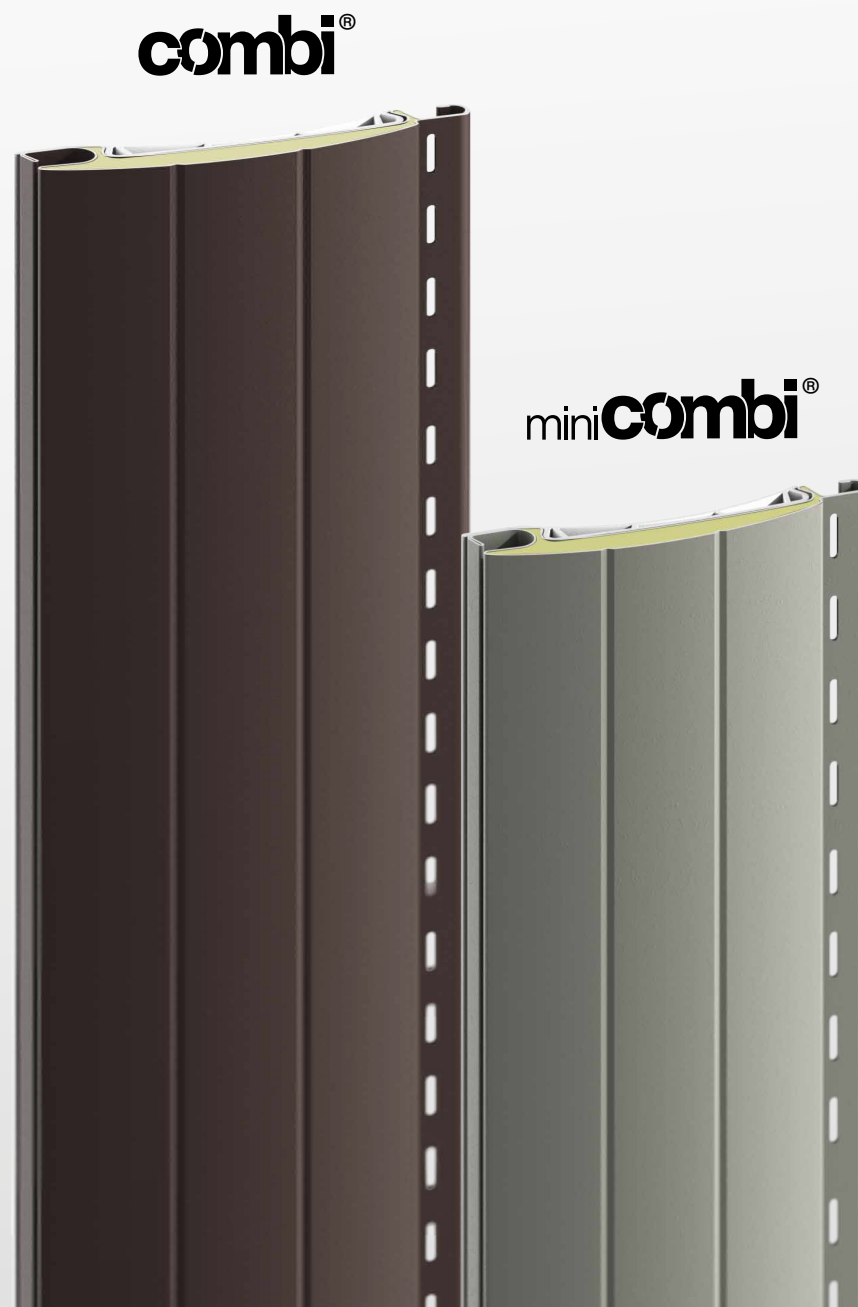

# combi®

Combi è un nuovo tipo di avvolgibile con **stecca a taglio termico**. È composto da una scocca esterna in alluminio coibentato e una superficie interna in PVC.

Questa combinazione offre un'elevata efficienza termica e resistenza alle intemperie.