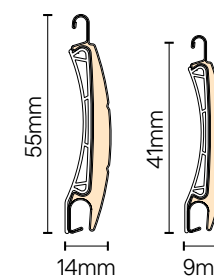

### Caratteristiche tecniche

	combi	minicombi
Misura nominale	14 x 55 mm	9 x 41 mm
Profili per 1 m di altezza	18	25
Peso al m <sup>2</sup>	5,36 kg	4,75 kg
Larghezza massima consigliata	L 3900 mm	L 2500 mm
Posizione catenaccio	Intermedia - terminale	Terminale