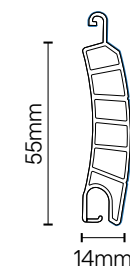

### Caratteristiche tecniche

Misura nominale	14 x 55 mm
Profili per 1 m di altezza	18
Peso al m <sup>2</sup>	5,8 kg
Larghezza massima consigliata	L 1500 mm colori scuri L 2000 mm colori chiari
Posizione catenaccio	Intermedia e terminale

### Diametri di avvolgimento

Altezza telo (mm)	1200	1400	1600	1800	2000	2200	2400	2600	2800	3000
60 Ø (mm)	160	180	190	200	210	230	240	260	280	300

10 Giallo paglierino

20 Senape

25 Marrone chiaro

36 Bianco\*