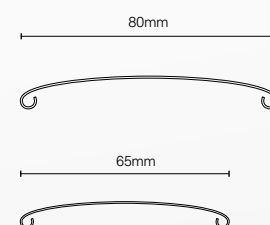

## Linea a filo

**seraplastic | citea**

Disponibili sia con funzionamento manuale ad argano che motorizzati, dispongono di lame con profilo curvo, a Z o ad S di diversa larghezza, da 65mm fino a 90mm, capaci di offrire un **oscuramento della luce negli ambienti fino al 90%**.

## Frangisole 65/80-C

Larghezza lame	65 / 80 mm
Spessore lame	0.48 mm
Tipologia lama	A "C"
Larghezza max	4500 mm
Altezza max	4800 mm
Movimentazione	Ad argano A motore
Scorrimento	A cavo A guida

## Frangisole 70/90-Z

Larghezza lame	68 mm / 93 mm
Spessore lame	0.48 mm
Tipologia lama	A "Z"
Larghezza max	4500 mm
Altezza max	4800 / 5500 mm
Movimentazione	Ad argano A motore
Scorrimento	A cavo A guida

## Frangisole 90-S

Larghezza lame	94 mm
Spessore lame	0.48 mm
Tipologia lama	A "S"
Larghezza max	4500 mm
Altezza max	5500 mm
Movimentazione	Ad argano A motore
Scorrimento	A cavo A guida